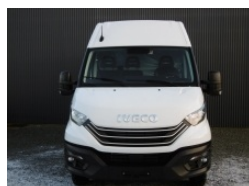

02 97 61 06 06

IVECO DAILY

FOURGON 35C18 RJ EMPATTEMENT 3520L H2

Prix de vente : 53 700 TTC

Kilométrage : 38 km

Energie : DIESEL

Mise en circulation :

Boite : BA-8

GÉNÉRALITÉ

Puissance fiscale :

Puissance DIN : 180

Nombre de places :

Couleur : BLANC

CO₂ :

Conso mixte :

ÉQUIPEMENTS