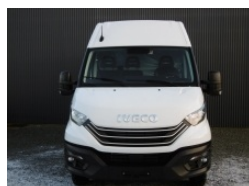

## IVECO DAILY

FOURGON 35C18 RJ EMPATTEMENT 3520L H2

Prix de vente : 53 700 TTC

**Kilométrage** : 36 km

**Energie** : DIESEL

**Mise en circulation** :

**Boite** : BA-8