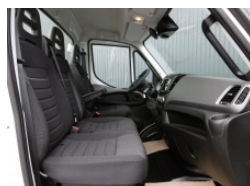

02 97 61 06 06

IVECO DAILY

CHASSIS CABINE 35C18 RJ EMPATTEMENT 3750

Prix de vente : 49 690 TTC

Kilométrage : 35 km

Energie : DIESEL

Mise en circulation :

Boite : BA-8

GÉNÉRALITÉ

Puissance fiscale :

Puissance DIN : 180

Nombre de places :

Couleur : BLANC POLAIRE

CO₂ :

Conso mixte :

ÉQUIPEMENTS

- AdBlue®
- Alerte d'oubli de ceinture de sécurité
- Banquette 2 places
- Feux de jour
- Ordinateur de bord
- Phares principaux halogènes
- Sièges Conforts
- Tissu
- Vitres électriques avant
- Volant softfeel // Attelage de remorque fix
- CARTOGRAFIE EUROPE
- Écran tactile 7"
- Phares antibrouillard
- Régulateur et limiteur de vitesse
- Rétroviseurs extérieurs électriques et chauffants
- Sièges avant chauffants
- Suspension renforcée
- USB
- Airbag conducteur
- Antidémarrage
- Ceintures de sécurité réglables en hauteur
- Kit de réparation de pneus
- Pare-brise athermique
- Programme de stabilité électronique
- Système de limitation de vitesse
- Verrouillage centralisé des portes avec télécommande
- Volant réglable en hauteur et en profondeur
- Bluetooth
- Climatisation automatique
- Système de navigation
- Radio DAB
- réservoir 100 l
- Roue de secours
- siège conducteur suspendu
- Tableau de bord Luxe
-